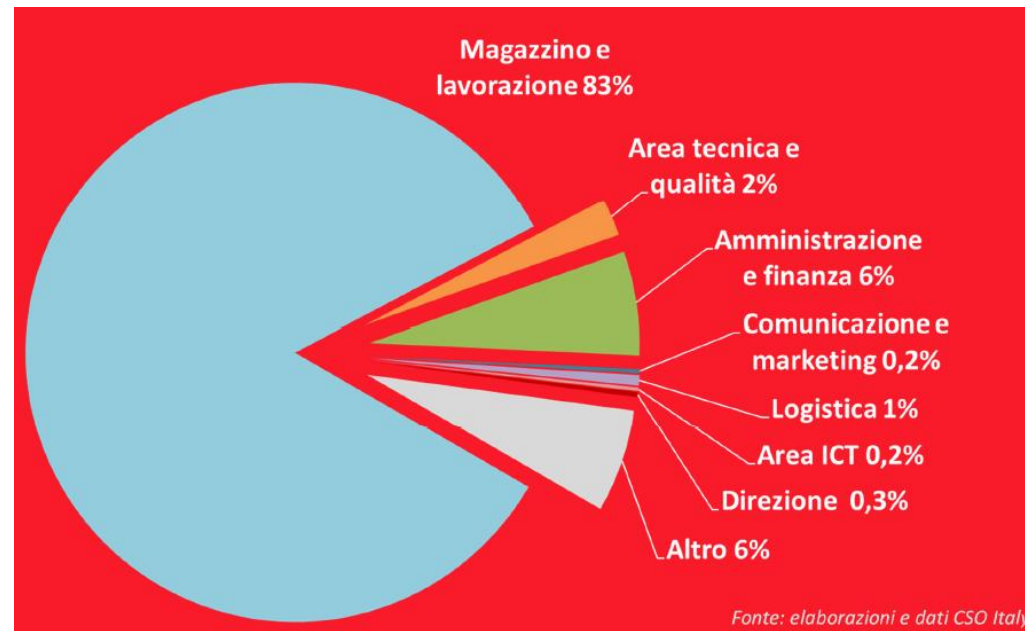

Cosa?

- **Accrescere, evidenziare e valorizzare** il ruolo della donna in un settore strategico per l'economia italiana qual è quello dell'ortofrutta, promuovendo comportamenti e politiche che favoriscano pari opportunità per le donne operanti nel settore;
- **Stimolare e diffondere**, migliorandone la conoscenza, i **valori dell'ortofrutta** con strumenti e linguaggi innovativi.

Chi?

L'associazione è costituita da produttrici, manager, consulenti, giornaliste, ricercatrici esperte nei diversi ambiti **dell'intera filiera di produzione e commercializzazione**, dal vivaio alla distribuzione.

Come?

Organizzare incontri, dibattiti, tavole rotonde, studi, corsi, mostre, iniziative culturali di promozione e valorizzazione e altre analoghe iniziative

Il nostro primo evento – 8 marzo 2018

Durante il convegno dell'8 marzo, organizzato con il supporto della Regione Emilia Romagna e della nostra prima socia onoraria Simona Caselli, abbiamo **dato voce a quattro diverse esperienze nel settore ortofrutticolo di quattro socie dell'Associazione.**

In occasione del convegno sono stati presentati i risultati di una prima rilevazione riguardo la presenza femminile nel settore ortofrutticolo italiano.

Fonte: elaborazioni e dati CSO Italy

I nostri prossimi appuntamenti